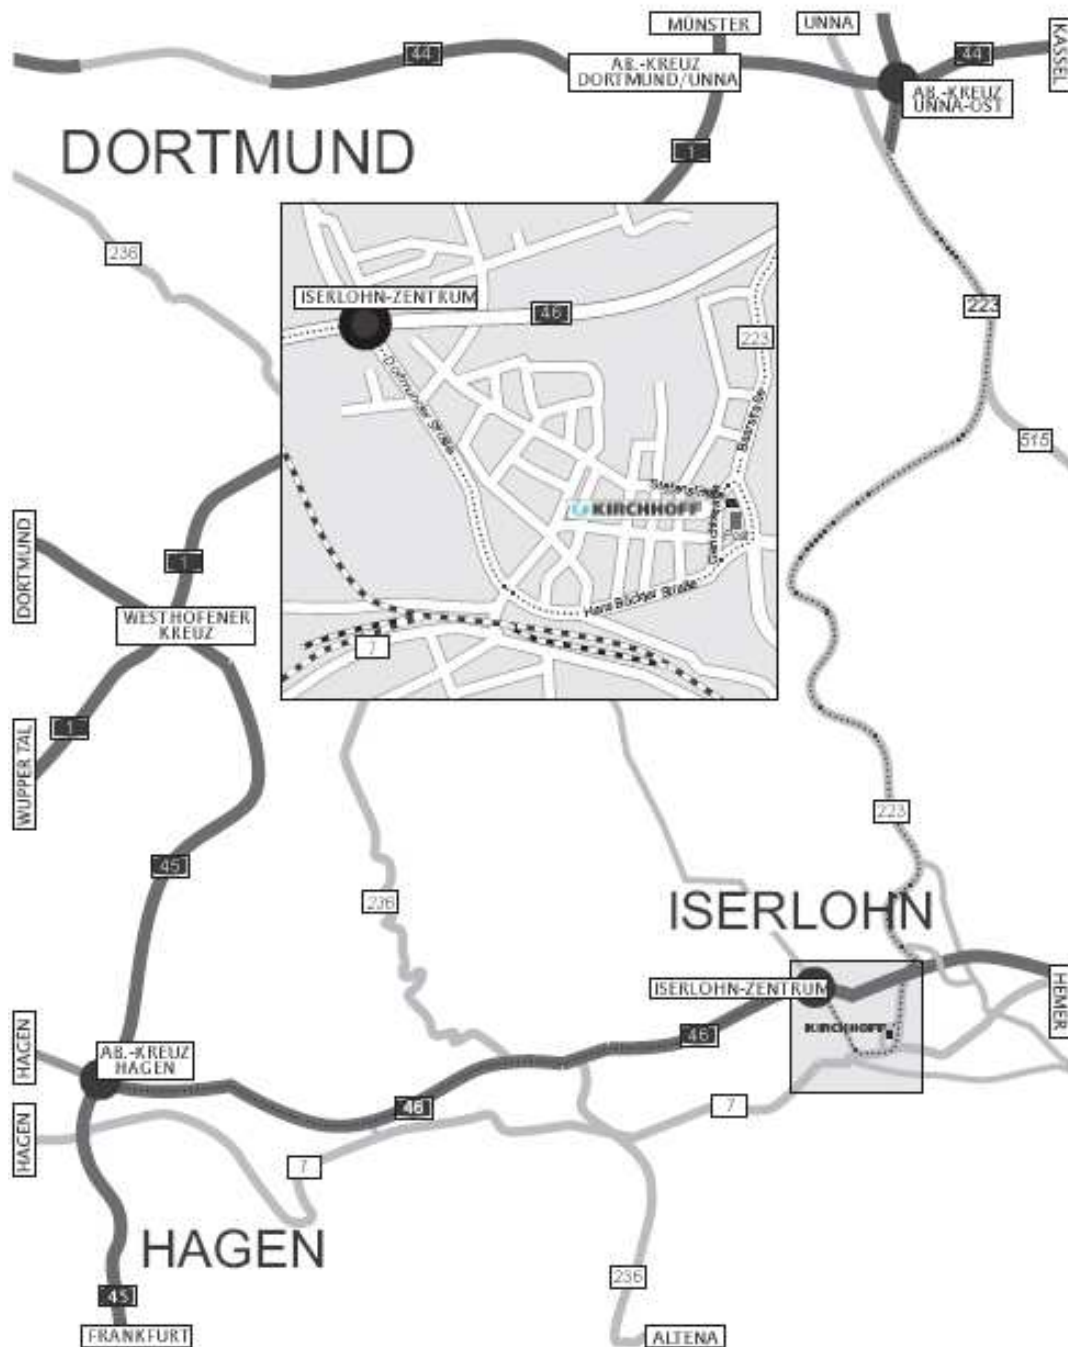

# IHR WEG ZU UNS:

## **Autobahn 45**

Aus Richtung Hagen, Abfahrt Kreuz Hagen, Abfahrt Iserlohn A 46, Ausfahrt Iserlohn-Zentrum, an der Ampel rechts, Richtung Zentrum (Dortmunder Str.) auf der linken Spur ca. 2 km bleiben, an der nächsten großen Kreuzung links Richtung Unna/Nußberg/Iserlohner Heide abbiegen, links ist die Post (daneben liegt das KIRCHHOFF Gebäude), nächste Ampel links Richtung Almleo-Halle/Stadtwerke abbiegen, auf der linken Seite finden Sie unser KIRCHHOFF Gebäude.

## **Autobahn 44**

Aus Richtung Kassel, Abfahrt Kreuz Unna-Ost abfahren, auf der B223 nach Iserlohn, in Iserlohn unter der Autobahn herfahren (Baarstraße) bis zur Ampel, rechts Richtung Almleo-Halle/Stadtwerke abbiegen, auf der linken Seite finden Sie unser KIRCHHOFF Gebäude.